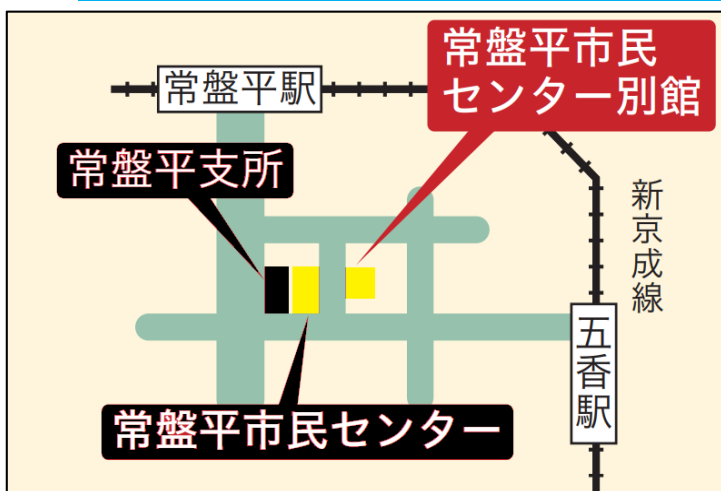

支援する側と支援される側

が対等な関係に

ふれあいネットまつどの支え合い助け合いボランティア活動は支援を必要とする方が自分の希望・要望を遠慮なく出してもらえよう有償で行っています。謝礼(お金)はそのためのもので労働の対価ではありません。

「困ったときはお互いさま」の
たすけあい活動をしています

- ①ふれあいサービス(有償ボランティア活動)
1. 移動サービス 2. 生活援助サービス
- ②制度サービス
1. 介護保険・障害福祉サービス

支え合い助け合いのある
地域社会づくり活動をしています

- ①常設型コミュニティサロン
ふれあいの居場所“みんなんち”
- ②移動困難な方の外出レクリエーション
- ③東日本大震災被災者支援活動

会場のご案内

常盤平市民 センター (別館)

2/10 (月)

3/10 (月)

■ ☎270-2261

松戸市常盤平3-30