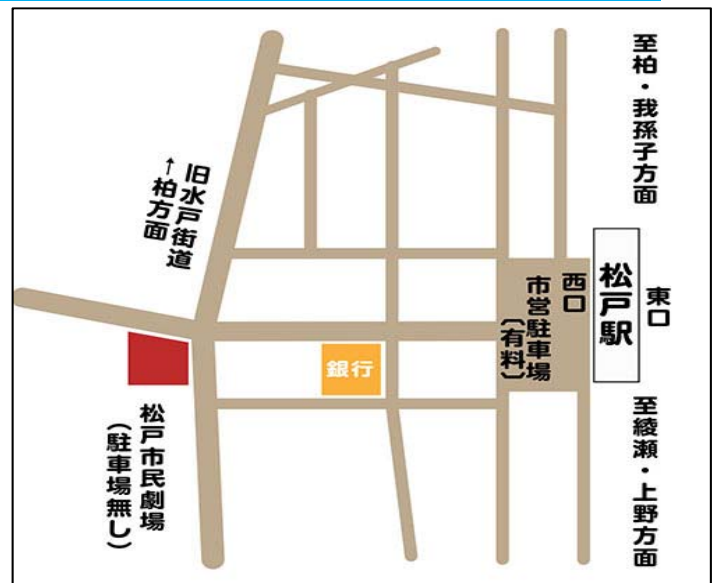

支え合い助け合いのある
地域社会づくり活動をしています

- ①常設型コミュニティサロン
ふれあいの居場所“みんなんち”
- ②移動困難な方の外出レクリエーション
- ③東日本大震災被災者支援活動

会場のご案内

常盤平市民 センター (別館)

2/10 (月)

3/10 (月)

■ ☎270-2261

松戸市常盤平3-30

■ 常盤平駅南口

徒歩10分

駐車場あり

松戸市民劇場

2/26 (水)

3/26 (水)

■ ☎271-0091

松戸市本町11番地の6

■ 松戸駅西口

徒歩6分

駐車場あり